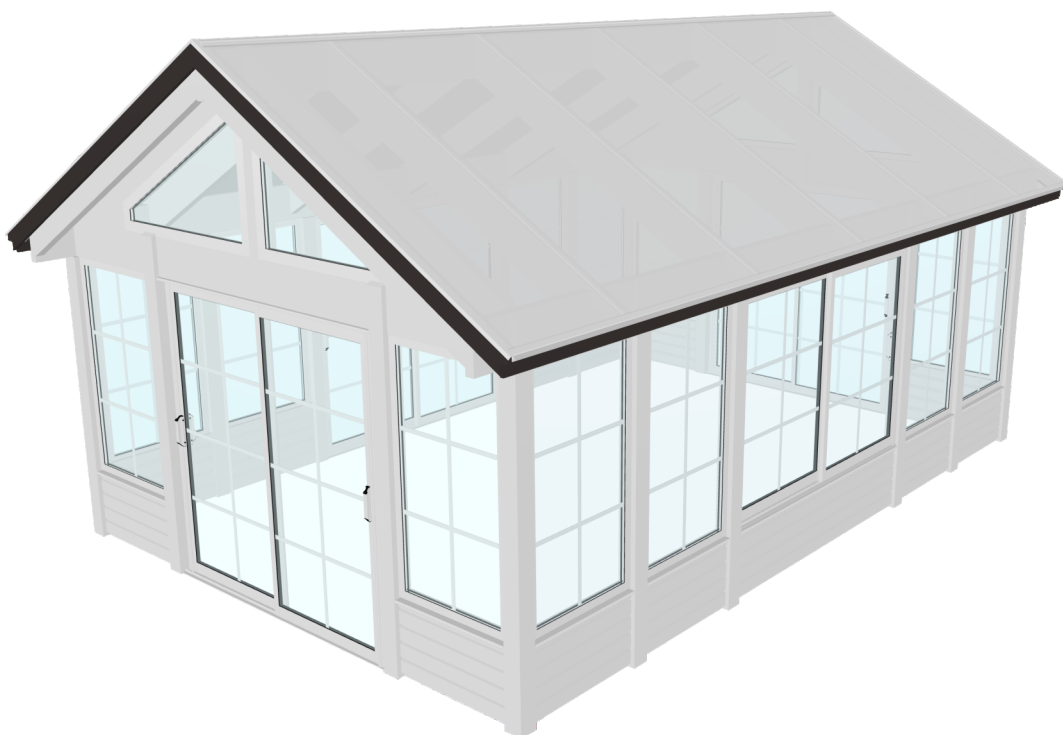

1017802 Orangeri Grönska - 4120x6050
25 kvm, Vinter

6050

4120