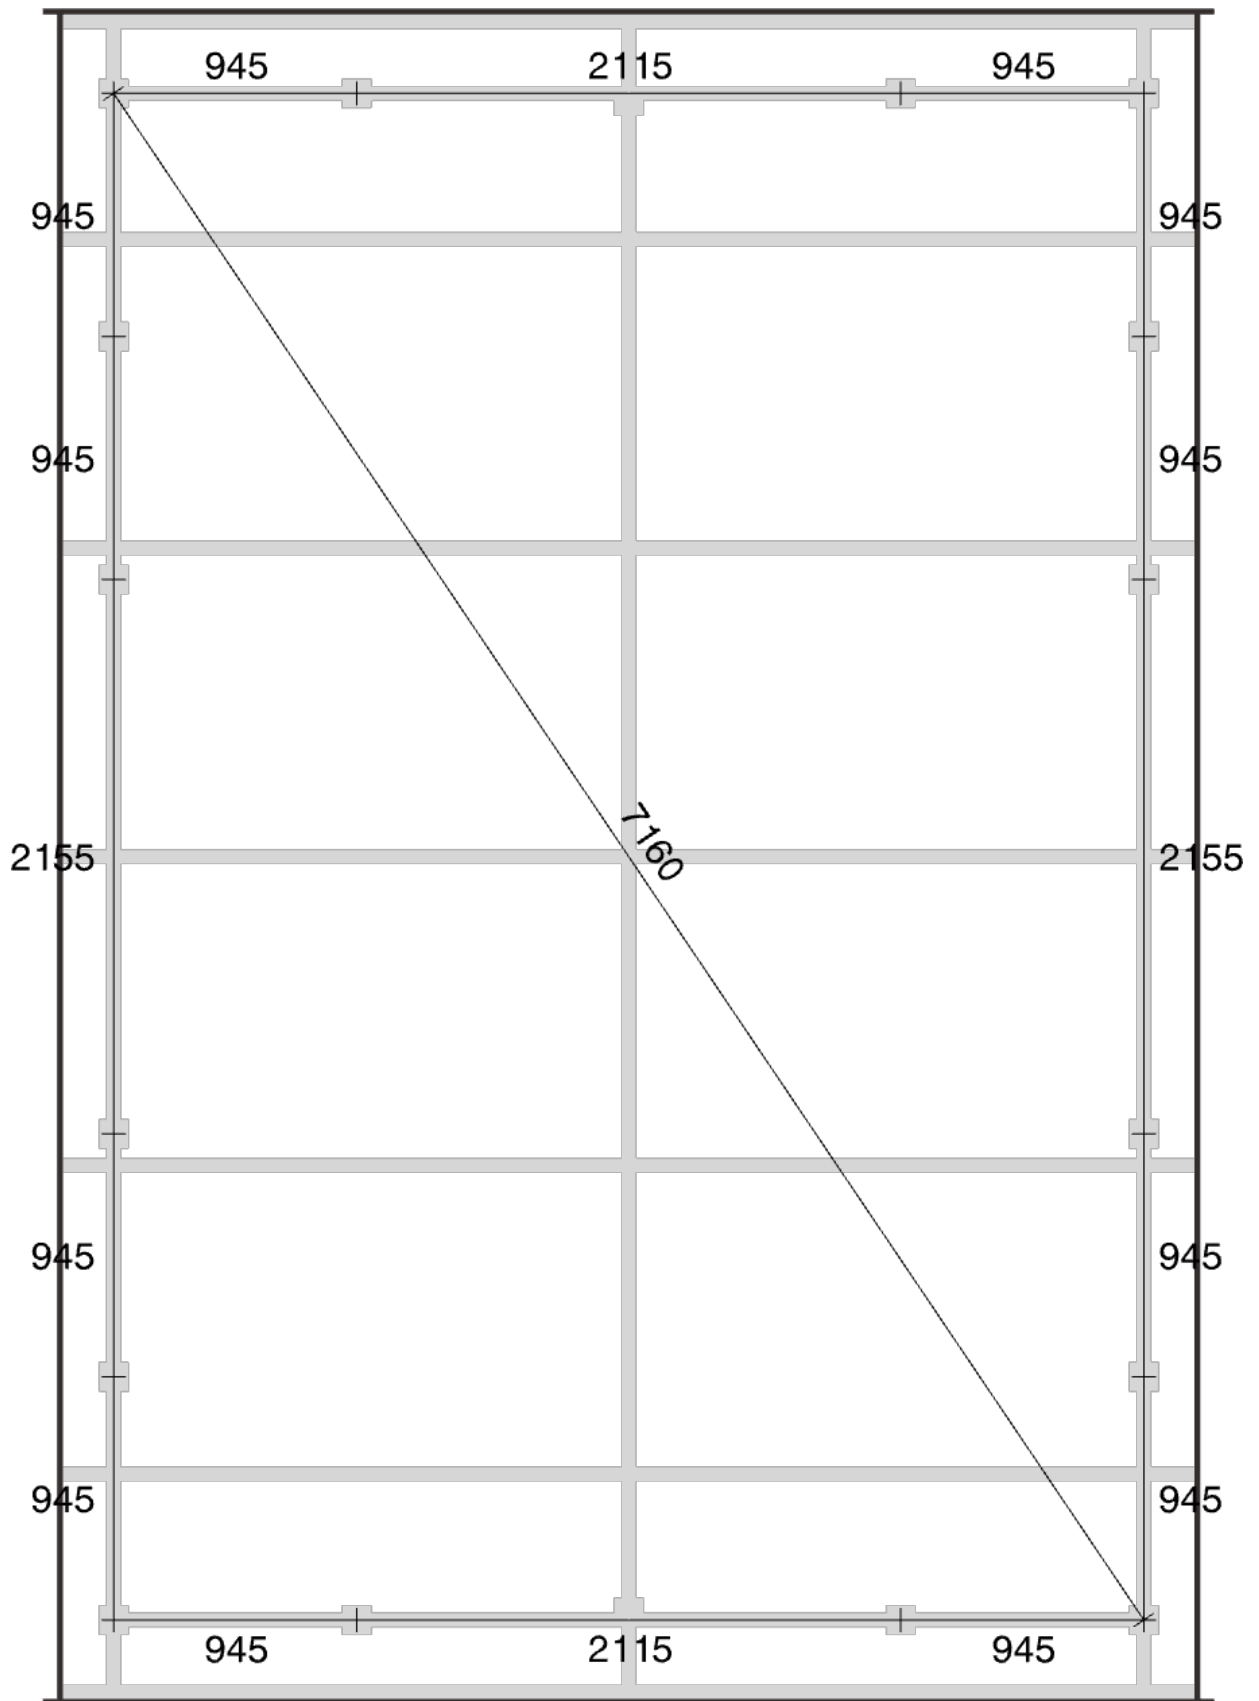

1017802 Orangeri Grönska - 4120x6050
25 kvm, Vinter

6050

4120